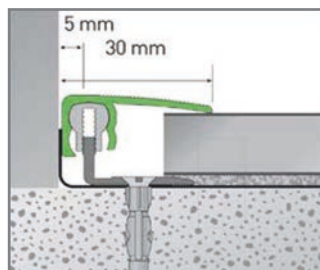

Ukončovací profil hliníkový