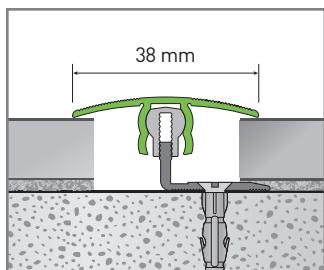

Formát (mm)	10 - 22 x 38 x 900	7 - 18 x 30 x 2700
Nosič	Hliník	Hliník
Záruka	2 roky	2 roky
Kartáčování	Ne	Ne
Obsah balení	1 lišta	1 lišta
Hmotnost balení (kg)	0,45	1,2

Název (dřevina, dekor)	Povrchová úprava	Kód	Dostupnost	Cena bez DPH v EUR/m	Kód	Dostupnost	Cena bez DPH v EUR/m
European Oak	Digitální tisk	APC101	CS	30,00	APE101	CS	27,40
Ivory Oak/Essence Oak	Digitální tisk	APC102	CS	30,00	APE102	CS	27,40
Milk Oak	Digitální tisk	APC103	CS	30,00	APE103	CS	27,40
Desert Oak	Digitální tisk	APC104	CS	30,00	APE104	CS	27,40
Umber Oak	Digitální tisk	APC134	CS	30,00	APE134	CS	27,40
Antique Oak	Digitální tisk	APC106	CS	30,00	APE106	CS	27,40

Přechodový profil hliníkový