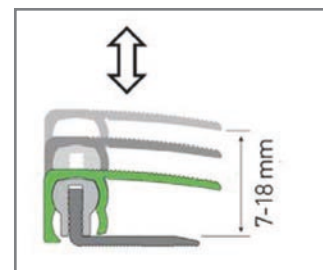

Instalace přechodového profilu hliníkového